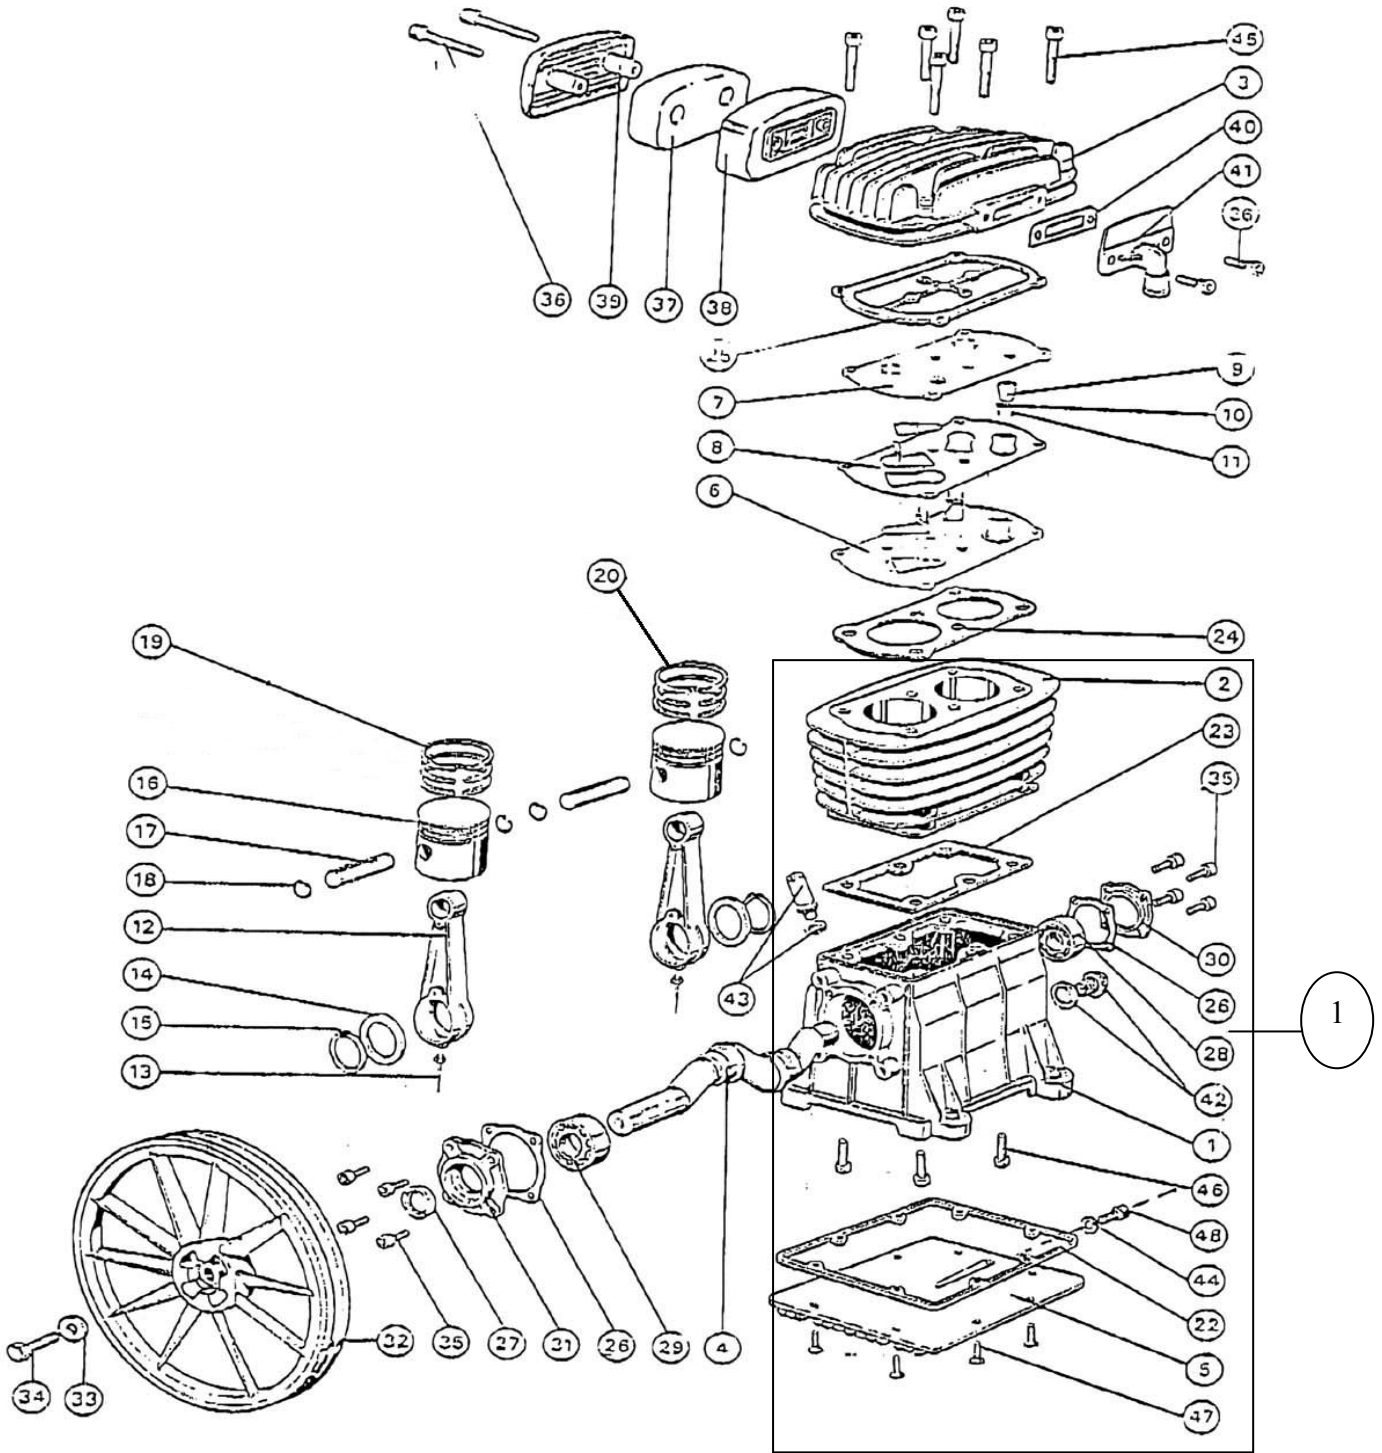

# AY - 600 - SZ

	Código	Descripción	Uds.	P.V.P. Unidad	Nº	Código	Descripción	Uds.	P.V.P. Unidad
1	5734201	Cjto. Carter	1						
3	5734203	Culata	1						
6	5734206	Placa Válvulas Inferior	1						
7	5734207	Placa Válvulas Superior	1						
8	5734208	Junta Válvulas	1						
16	5734216	Pistón	2						
19	5734219	Juego Segmentos (3 uds.)	1						
20	5734220	Juego Segmentos (3 uds.)	1						
24	5734224	Junta Carter	1						
32	5734232	Polea Cabezal	1						
37	5734237	Elemento Filtrante	1						
38	5734238	Cartucho Filtro	1						
43	5734243	Varilla Aceite	1						
*	5734249	Manómetro	1						
*	5734250	Llave de paso	1						
*	5734251	Válvula Seguridad	1						
*	5734252	Rejilla Protección	1						
*	5734253	Polea Motor	1						