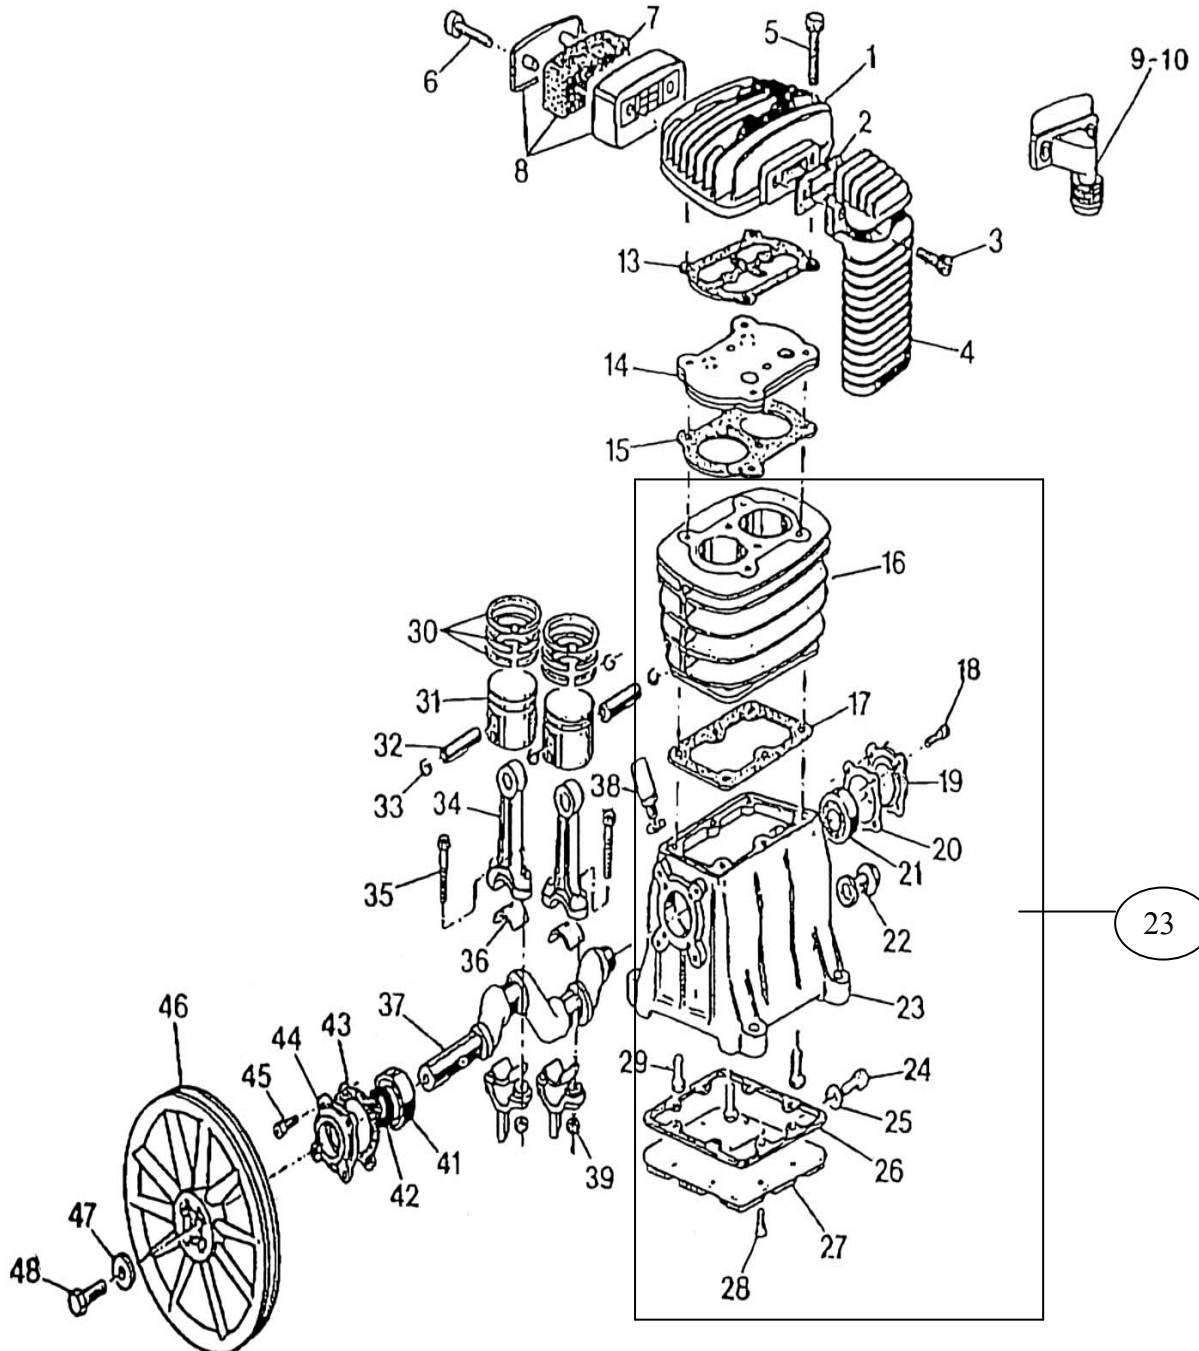

AY - 300 - SZ

Nº	Código	Descripción	Uds.	P.V.P. Unidad	Nº	Código	Descripción	Uds.	P.V.P. Unidad
1	5734101	Culata M 6 x 25	1						
2	5734102	Cartucho Filtro	1						
4	5734104	Colector	1						
7	5734107	Elemento Filtrante	1						
13	5734113	Junta Culata	1						
14	5734114	Placa Válvulas	1						
15	5734115	Junta Carter	1						
23	5734123	Cjto. Carter	1						
30	5734130	Juego Segmentos (3 uds.)	2						
31	5734131	Pistón	2						
38	5734138	Varilla Aceite	1						
46	5734146	Polea Cabezal	1						
*	5734149	Manómetro	1						
*	5734150	Llave de paso	1						
*	5734151	Válvula Seguridad	1						
*	5734152	Rejilla Protección	1						
*	5734153	Polea Motor	1						