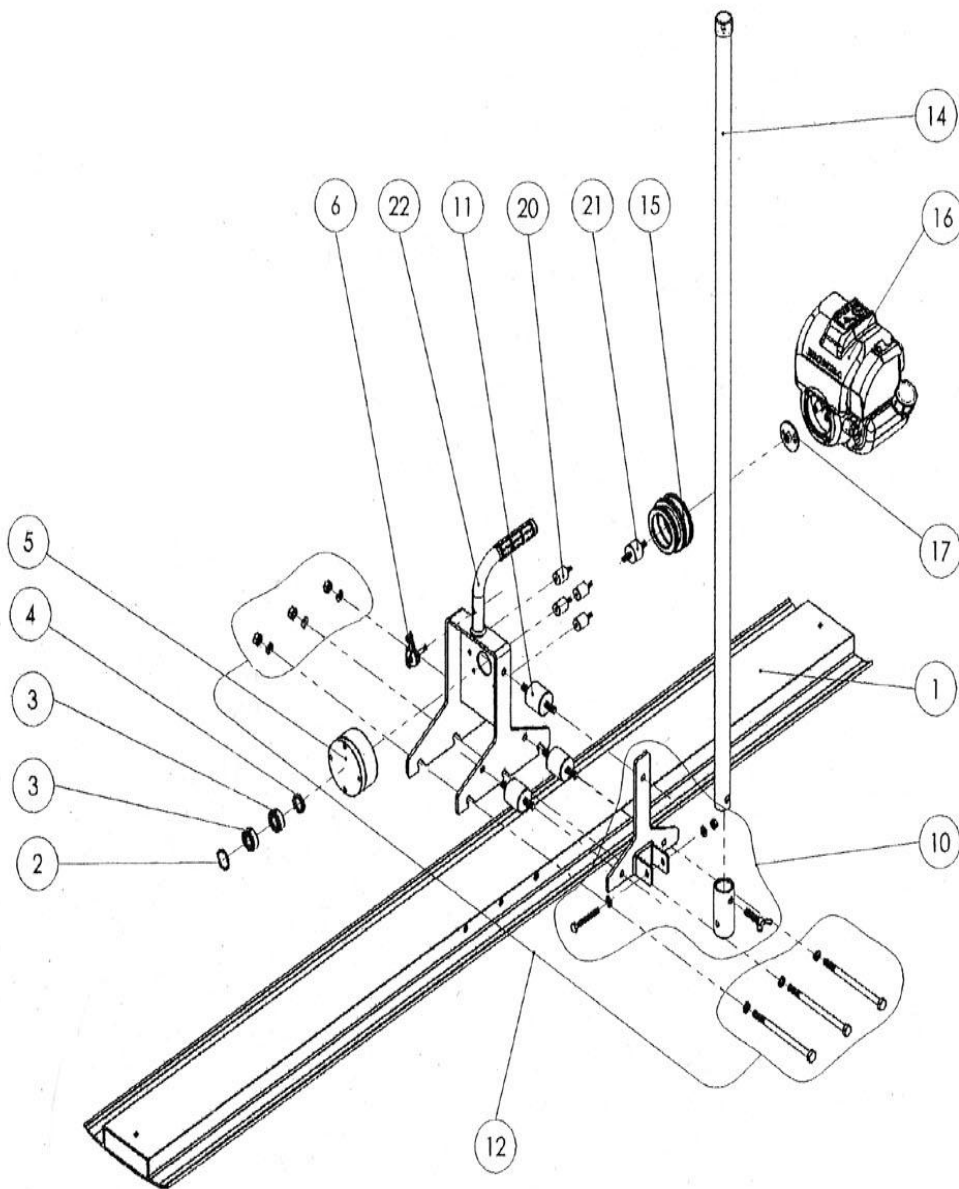

AY- 1500 / 2000 - RVH

Nº	Código	Descripción	Uds.	P.V.P.	Nº	Código	Descripción	Uds.	P.V.P.
1	582424	Perfil Aluminio (L-2,50 metros)	1						
1	582425	Perfil Aluminio (L-2 metros)	1						
1	582426	Perfil Aluminio (L-1,50 metros)	1						
2	5792002	Anillo (35 x 28 x 3)	1						
3	5792003	Rodamiento 6202 ZZ	2						
4	5792004	Retén Doble Labio (20 x 30 x 5)	1						
5	5792005	Cjto. Caja Excéntrica	1						
6	5792006	Palanca del Acelerador	1						
10	5792010	Cjto. Soporte	1						
11	5792011	Silenblock	3						
13	5792013	Empuñadura	1						
14	5792014	Mango Aluminio	1						
15	5792015	Guardapolvo	1						
16	5417681	Motor HONDA GX-25	1						
17	5792017	Disco Transmisión	1						
18	5792018	Pulsador Paro	1						
19	5792019	Cable Aceleración	1						
20	5792020	Silenblock 20 x 25	4						
21	5792021	Silenblock 30 x 22	1						
22	5792022	Soporte Motor + Empuñadura	1						