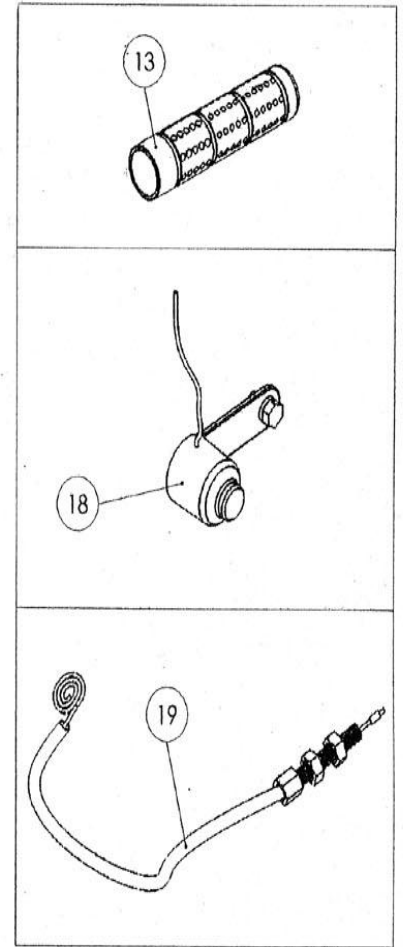

AY- 1500 / 2000 - RVH

Nº	Código	Descripción	Uds.	P.V.P.	Nº	Código	Descripción	Uds.	P.V.P.
1	582424	Perfil Aluminio (L-2,50 metros)	1						
1	582425	Perfil Aluminio (L-2 metros)	1						
1	582426	Perfil Aluminio (L-1,50 metros)	1						
2	5792002	Anillo (35 x 28 x 3)	1						
3	5792003	Rodamiento 6202 ZZ	2						
4	5792004	Retén Doble Labio (20 x 30 x 5)	1						
5	5792005	Cjto. Caja Excéntrica	1						
6	5792006	Palanca del Acelerador	1						
10	5792010	Cjto. Soporte	1						
11	5792011	Silenblock	3						
13	5792013	Empuñadura	1						
14	5792014	Mango Aluminio	1						
15	5792015	Guardapolvo	1						
16	5417681	Motor HONDA GX-25	1						
17	5792017	Disco Transmisión	1						
18	5792018	Pulsador Paro	1						
19	5792019	Cable Aceleración	1						
20	5792020	Silenblock 20 x 25	4						
21	5792021	Silenblock 30 x 22	1						
22	5792022	Soporte Motor + Empuñadura	1						